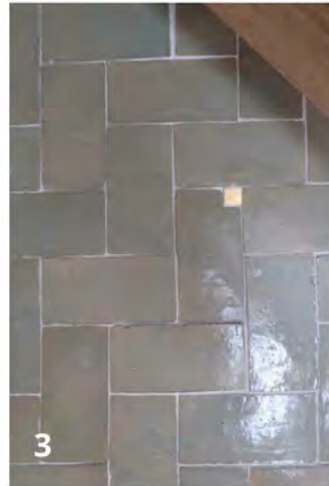

## MIX UND MATCH

Klassisch, farbenfroh und modern.

Im Flur, auf dem Boden oder an der Wand.

Die Platta sorgt für Atmosphäre und Wärme.

Welche Farbe gefällt Ihnen am besten?

1. Platta Charcoal Art Deco
2. Platta Ecrú Art Deco
3. Platta Blanc Art Deco
4. Platta Gris Rose
5. Platta Gris Rose Art Deco