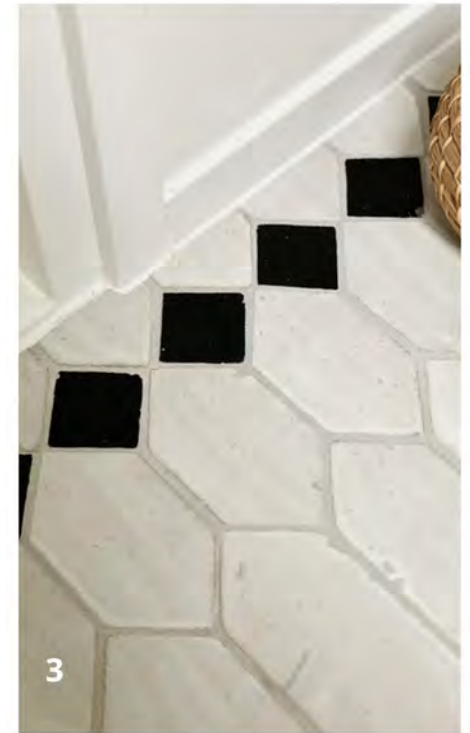

## MIX UND MATCH

Klassisch, farbenfroh und modern.

Im Flur, auf dem Boden oder an der Wand.

Die Platta sorgt für Atmosphäre und Wärme.

Welche Farbe gefällt Ihnen am besten?

1. Platta Charcoal Art Deco
2. Platta Ecrú Art Deco
3. Platta Blanc Art Deco
4. Platta Gris Rose
5. Platta Gris Rose Art Deco