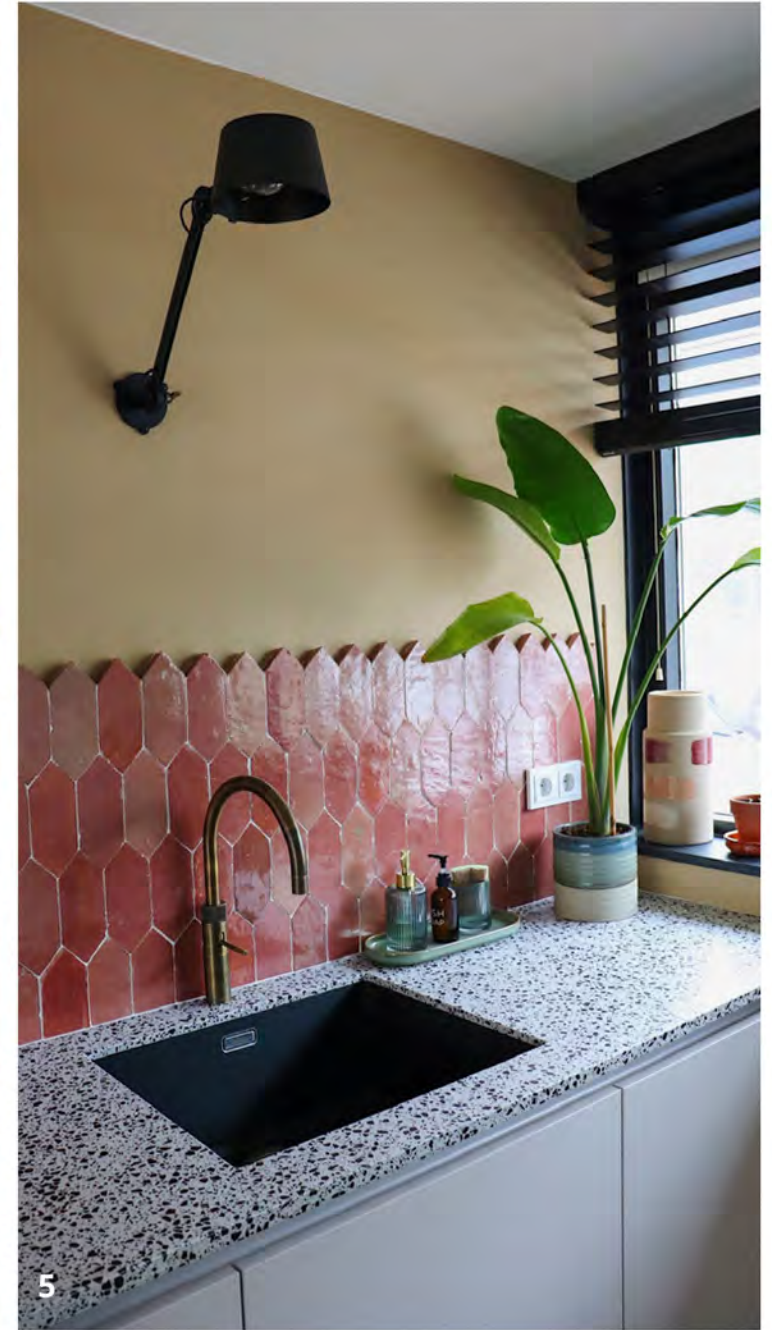

## MIX UND MATCH

Klassisch, farbenfroh und modern.

Im Flur, auf dem Boden oder an der Wand.

Die Platta sorgt für Atmosphäre und Wärme.

Welche Farbe gefällt Ihnen am besten?

1. Platta Charcoal Art Deco
2. Platta Ecrú Art Deco
3. Platta Blanc Art Deco
4. Platta Gris Rose
5. Platta Gris Rose Art Deco

## HAUSFLUR

Ein echter Blickfang, farbenfroh und in einem besonderen Muster. Weg mit den langweiligen Fliesen, eine Platta ist der Hingucker!

1. Platta Gris Rose
2. Platta Gris Rose
3. Platta Bleu Lumiere
4. Platta Noir Art Deco
5. Platta Vert Foncee

## KÜCHENLIEBE

Ob auf dem Boden, der Arbeitsplatte, als Fliesenspiegel oder in der Bar. Die Platta bietet unendlich viele Variationen.

1. Platta Noir 10x10
2. Platta Bleu Lumiere
3. Platta Gris Rose
4. Platta Blanc La Vie
5. Platta Rose Rouge  
Art Deco